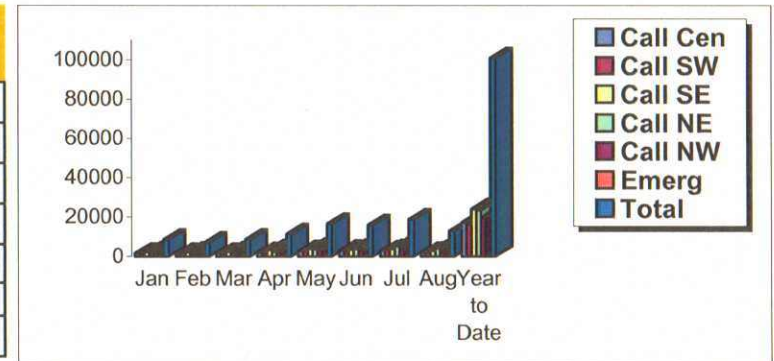

### January to August 2011

Div / Month	Jan	Feb	Mar	Apr	May	Jun	Jul	Aug	Total
Administration	0	2	143	150	186	227	272	241	1221
Forestry	5	13	15	30	31	21	20	30	165
Natural Areas	0	0	0	0	0	0	0	0	0
Parks	236	260	453	518	761	919	1162	759	5068
Watercraft	0	6	2	13	16	14	52	11	114
Wildlife	14	4	7	8	12	10	16	5	76
<b>Totals</b>	255	285	620	719	1006	1191	1522	1046	6644

## Radio Transmissions Per Month Per Talkgroup Group Recording System

2010	Jul	Aug	Sept	Oct	Nov	Dec	Total
Call Cen	3100	2391	1969	1582	1904	2088	13034
Call SW	2584	2292	1716	1525	1911	1765	11793
Call SE	4075	3666	3231	3005	3531	2637	20145
Call NE	5760	4224	2750	2474	2373	2143	19724
Call NW	3311	2598	1937	2055	2380	2480	14761
Emerg	21	32	19	15	15	1	103
<b>Total</b>	<b>18851</b>	<b>15203</b>	<b>11622</b>	<b>10656</b>	<b>12114</b>	<b>11114</b>	<b>79560</b>

2011	Jan	Feb	Mar	Apr	May	Jun	Jul	Aug	Year to Date
Call Cen	1630	1527	1635	1966	2871	3013	2801	1914	17357
Call SW	1544	1039	1365	1534	2771	2506	3419	2078	16256
Call SE	2258	2011	2308	3331	4057	3565	3753	2819	24102
Call NE	1498	1176	1588	2304	3659	3857	5334	4112	23528
Call NW	1833	1526	1853	2301	3328	3061	3614	2156	19672
Emerg	4	11	1	17	14	6	14	24	91
<b>Total</b>	<b>8767</b>	<b>7290</b>	<b>8750</b>	<b>11453</b>	<b>16700</b>	<b>16008</b>	<b>18935</b>	<b>13103</b>	<b>101006</b>