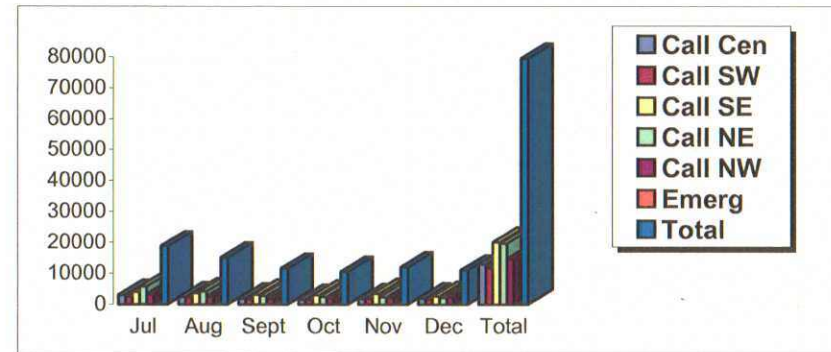

### January to December 2010

Div / Month	Jan	Feb	Mar	Apr	May	Jun	Jul	Aug	Sept	Oct	Nov	Dec	Total
Administration	0	5	7	6	0	0	8	4	0	0	1	0	31
Forestry	4	4	17	26	30	18	34	22	21	30	33	22	261
Natural Areas	0	0	0	0	0	0	0	0	0	0	0	0	0
Parks	199	156	283	447	703	834	940	636	475	411	250	242	5576
Watercraft	1	0	1	3	26	20	17	22	10	11	2	2	115
Wildlife	12	9	14	9	32	25	10	10	9	14	31	26	201
<b>Total</b>	216	174	322	491	791	897	1009	694	515	466	317	292	6184

## Radio Transmissions Per Month Per Talkgroup Group Recording System

2010	Jul	Aug	Sept	Oct	Nov	Dec	Total
Call Cen	3100	2391	1969	1582	1904	2088	13034
Call SW	2584	2292	1716	1525	1911	1765	11793
Call SE	4075	3666	3231	3005	3531	2637	20145
Call NE	5760	4224	2750	2474	2373	2143	19724
Call NW	3311	2598	1937	2055	2380	2480	14761
Emerg	21	32	19	15	15	1	103
<b>Total</b>	<b>18851</b>	<b>15203</b>	<b>11622</b>	<b>10656</b>	<b>12114</b>	<b>11114</b>	<b>79560</b>

2011	Jan	Feb	Mar	Apr	May	Jun	Jul	Aug	Year to Date
Call Cen	1630	1527	1635	1966	2871	3013	2801	1914	17357
Call SW	1544	1039	1365	1534	2771	2506	3419	2078	16256
Call SE	2258	2011	2308	3331	4057	3565	3753	2819	24102
Call NE	1498	1176	1588	2304	3659	3857	5334	4112	23528
Call NW	1833	1526	1853	2301	3328	3061	3614	2156	19672
Emerg	4	11	1	17	14	6	14	24	91
<b>Total</b>	<b>8767</b>	<b>7290</b>	<b>8750</b>	<b>11453</b>	<b>16700</b>	<b>16008</b>	<b>18935</b>	<b>13103</b>	<b>101006</b>